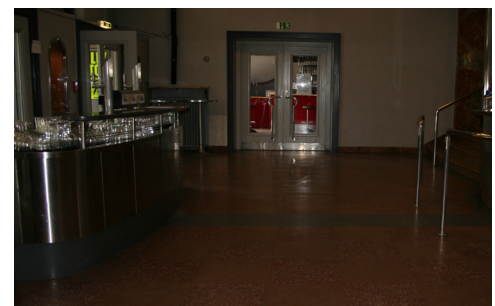

Innenbereich