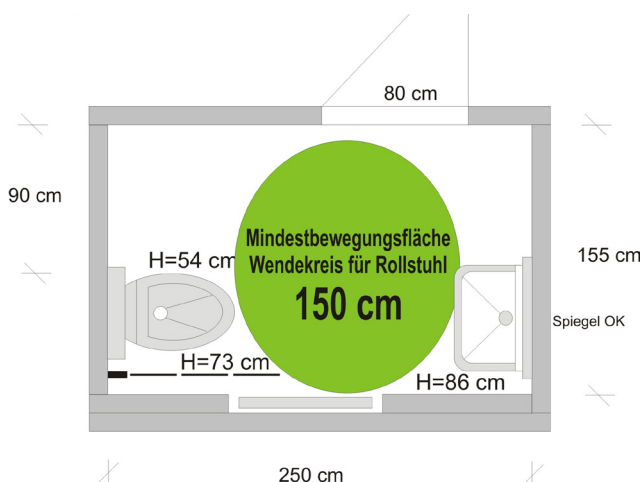

Stand: April 2012, alle Angaben ohne Gewähr,
Graz Tourismus in Zusammenarbeit mit der
Behindertenselbsthilfegruppe Hartberg

Waschbecken und Toilette