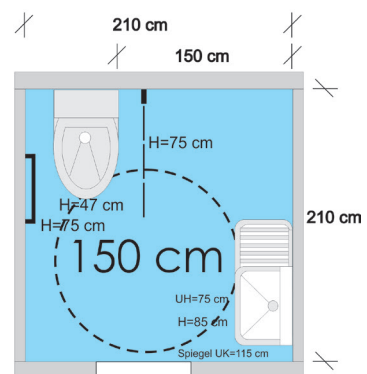

Toilette

Barrierefreies WC:

- Drehflügeltür mit Türdrücker
- Türlichte 85 cm
- Raummaße: 210 x 210 cm
- Wendekreis von 150 cm gewährleistet
- WC-Höhe: 47 cm (Norm 46-48 cm)
- WC-Anfahrbarkeit von rechts, 150 cm Platz
- 1 Stützklappgriff in 75 cm Höhe
- 1 Winkelgriff in 75 cm Höhe
- Waschbecken in 83 cm Höhe, unterfahrbare Höhe 69 cm
- Spiegelunterkante in 115 cm Höhe
- Kleiderhaken in 130 cm Höhe
- Notrufglocke vorhanden

WC mit Eurokeyschließsystem

LIFT

- vor Ein- und Ausstieg 150 x 150 cm Platz
- Eingang 110 cm breit
- Türen öffnen automatisch
- Liftkabine 160 x 140 cm groß
- Bedienelemente in rollstuhlgerechter Höhe (zw. 90 und 110 cm)
- Auf gegenüberliegender Seite weitere Reihe mit Bedienelementen (90 – 130 cm Höhe) mit Brailleschrift
- 1 Haltegriff auf 90 cm Höhe
- Anzeige auf Display vorhanden
- Akustische Ansage